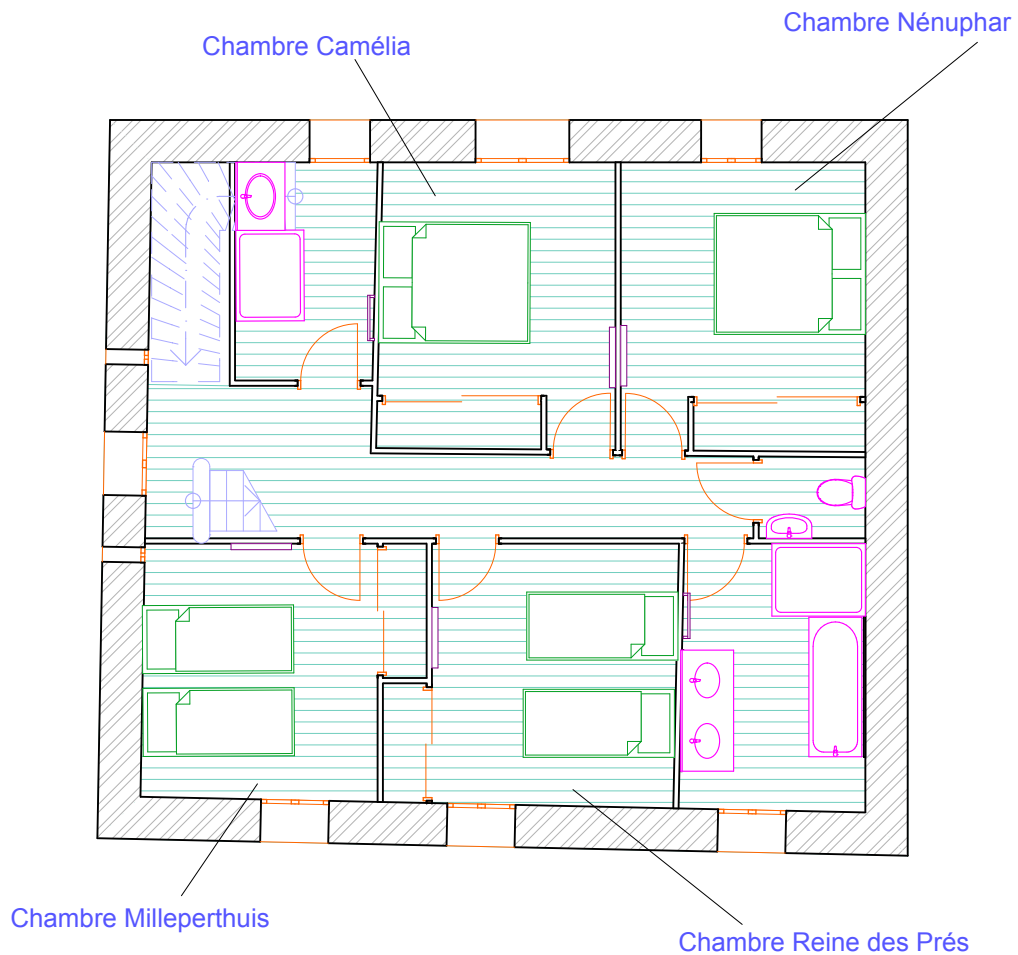

SCI LA CLAUZADE
19330 SAINT GERMAIN LES VERGNES
PROJET DE DECORATION
PREMIER ÉTAGE
19/01/2017
ECHELLE 1/100
DELPHINE G DESIGN

Sens des lames de bois indiqué,
le même que les poutres au plafond